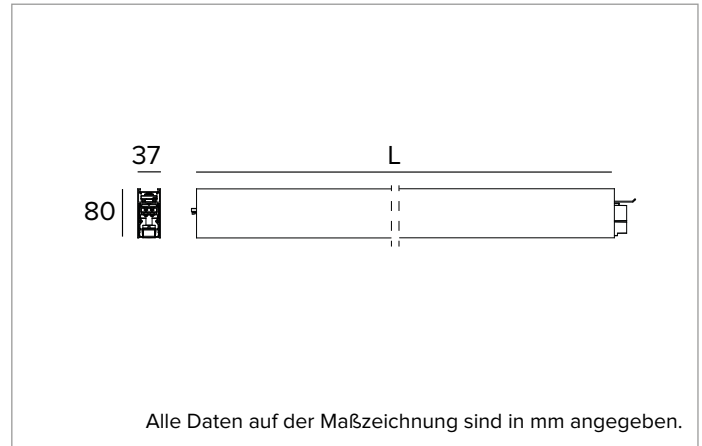

T003MW930D2DB | LOGICO EASY System 37 - UGR19

Lineare LED-Leuchte für Deckenanbau- oder Pendelmontage

	3000K	H(m)	D1(m)	D2(m)	E _{max} (lx)		
	Ra90	64°	63°				
	Fixture Power	43W	1	1.25	1.23	3089	
	Source Flux	3962lm	2	2.51	2.46	772	
	Fixture Flux	3963lm	3	3.76	3.70	343	
Efficacy	92lm/W	4	5.02	4.93	193		
G0347	I _{max} =885cd/klm	I _{max}	3507cd	5	6.27	6.16	124

Abstrahlung: DIREKT

Optik: ZELLULÄRE

Optische Effizienz: 100%

Leuchten-Lichtstrom: 3962lm

Lichtausbeute: 92lm/W

Fotobiologische Sicherheit: Risikogruppe 0 (RG 0 = kein Risiko)

MECHANISCHE MERKMALE

Gehäuse aus lackiertem stranggepresstem Aluminium mit 37mm Breite. Obere Abdeckung aus schwarzem PVC.